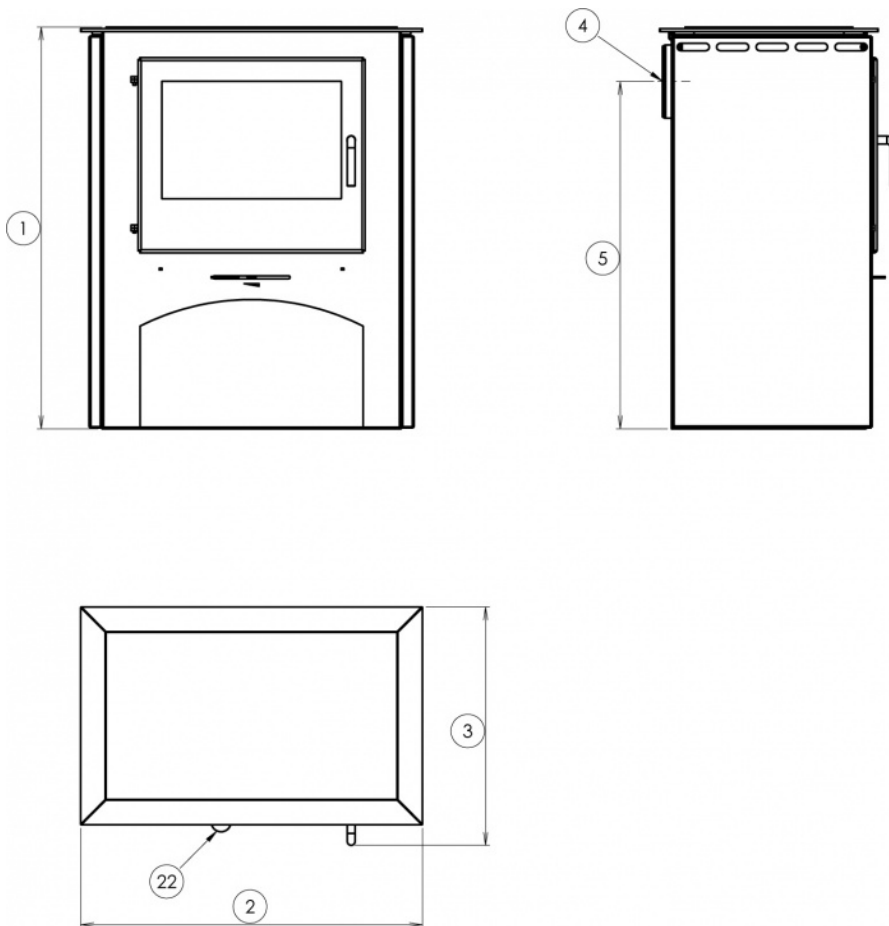

Výška (1) x Šířka (2) x Hloubka (3) (mm)	817 x 693 x 485
Maximální délka polen (mm)	380

Hmotnost podle obložení

plech (kg)	80
------------	----

Vzduch

Centrální přívod vzduchu (7) / hrdlo součástí kamen	ne / ne
Ovládání sekundárního vzduchu	ano
Ovládání primárního vzduchu	ne
Terciární přívod vzduchu	ne
Automatická regulace přívodu vzduchu	ne

Kouřovod

Připojení kouřovodu (4)	zadní
Průměr kouřovodu (mm)	Ø 150
Výška osy zadního kouřovodu od podlahy (5) (mm)	706

Zkoušky

ČSN EN 12815:2002/A1:2005	ano
BvG §15a	ano
I. BImSchV Stufe 2	ano
EKODESIGN / Sezónní energetická účinnost vytápění (%) [D / DB]	ano / 71,5 / 71,5

Odstupové vzdálenosti od hořlavých materiálů

Z boku / Zezadu / Zepředu (mm)	200 / 200 / 800
--------------------------------	-----------------

Rozměrový náčrt

Doplňující informace

1	výška	817 mm
2	šířka	693 mm
3	hloubka	485 mm
4	kouřovod	Ø 150 mm
5	výška osy zadního kouřovodu od podlahy	706 mm
22	ovládání intenzity hoření - vpravo otevřeno	